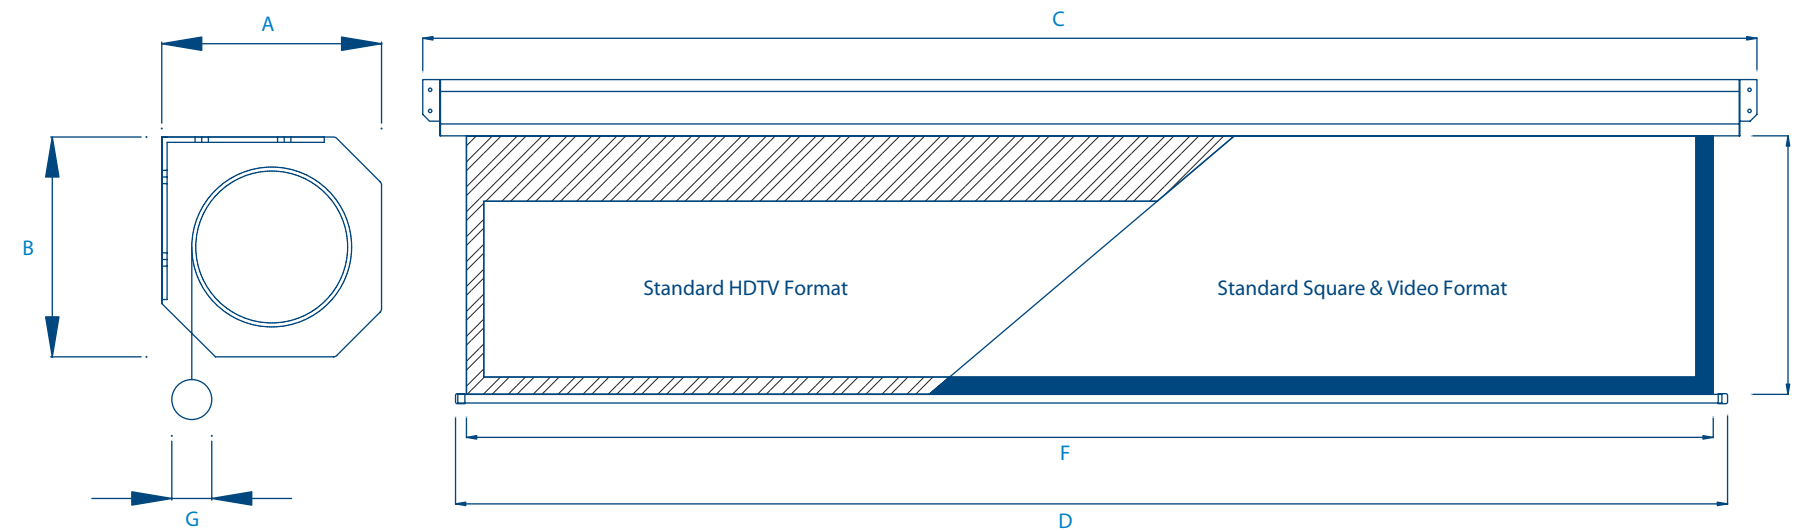

Specifications

HARIZ Deluxe

HARIZ Deluxe

Square Format	Size	Order Codes		View Area (inches)			Black Masking (inches)			Dimensions								
		M/W Seamed	M/W Seamless	height	width	diag.	sides	bottom	top	dimensions (mm)							nett weight (kg)	shipping L x W x D (cm)
										A	B	C	D	E	F	G		
	10' x 10'	H10X10EMW	H10X10EMWSL	120	116		2	2.4		170	175	3305	3122	3109	3048	30	42	350 x 20 x 20
	12' x 12'	H12X12EMW	H12X12EMWSL	144	140		2	2.4	Optional	170	175	3915	3732	3719	3658	30	49	411 x 20 x 20
	14' x 14'	H14X14EMW	H14X14EMWSL	168	164		2	2.4		170	175	4525	4341	4328	4267	30	57	472 x 20 x 20
	16' x 16'	H16X16EMW	H16X16EMWSL	192	188		2	2.4		170	175	5134	4951	4938	4877	30	66	533 x 20 x 20
	18' x 18'	H18X18EMW	na	216	212		2	2.4		170	175	5744	5560	5547	5486	30	63	594 x 20 x 20
	20' x 20'	H20X20EMW	na	240	236		2	2.4		170	175	6353	6170	6157	6096	30	71	655 x 20 x 20