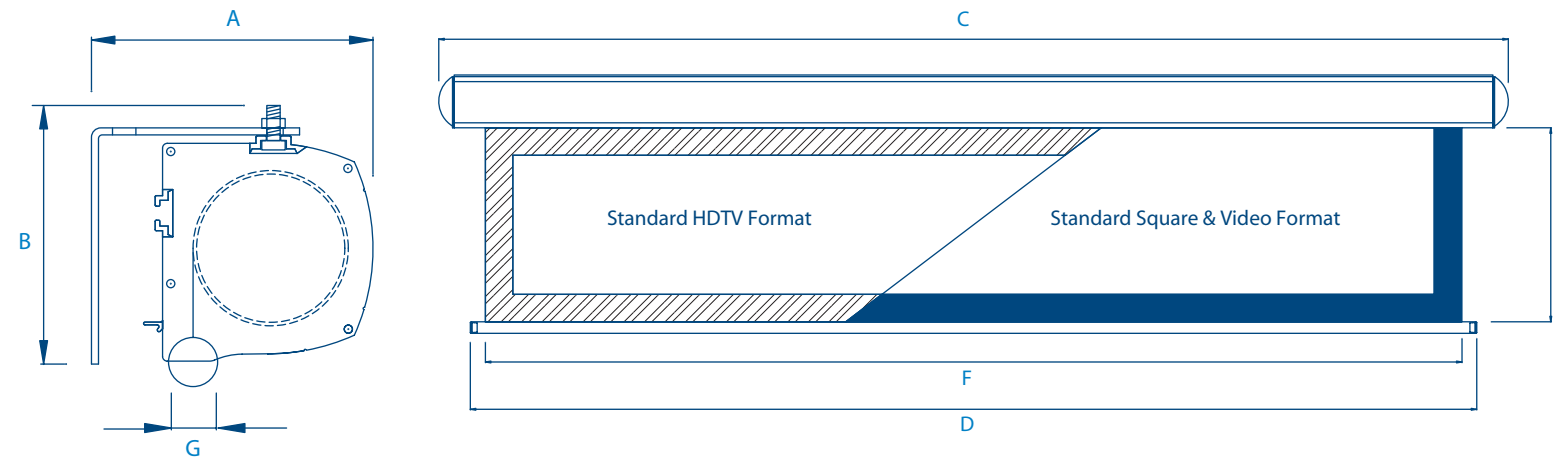

Specifications

HARIZ Model-BN

HARIZ Model-BN

	Size	Order Codes		View Area (inches)			Black Masking (inches)			Dimensions										
		M/W	P/S	height	width	diag.	sides	bottom	top	dimensions (mm)							nett weight (kg)	shipping L x W x D (cm)		
										A	B	C	D	E	F	G				
Square Format	60" x 60"	H60X60EMW	H60X60EPS	60	57.638		1.181	1.181		Optional	125	103	1671	1591	1554	1524	25	8.7	187 x 10 x 10	
		H60X60MWR	H60X60PSR																	
	70" x 70"	H70X70EMW	H70X70EPS	70	67.638		1.181	1.181			125	103	1925	1845	1808	1778	25	10	212 x 10 x 10	
		H70X70MWR	H70X70PSR																	
	84" x 84"	H84X84EMW	H84X84EPS	84	81.638		1.181	1.181			125	103	2281	2201	2164	2134	25	12	248 x 10 x 10	
	H84X84MWR	H84X84PSR																		
	96" x 96"	H96X96EMW	H96X96EPS	96	93.638		1.181	1.181			125	103	2585	2505	2468	2438	25	13.7	278 x 10 x 10	
		H96X96MWR	H96X96PSR																	
	108" x 108"	H9X9EMW	na	108	105.64		1.181	1.181			125	103	2890	2810	2773	2743	25	15.5	309 x 10 x 10	
		H9X9MWR	na																	
Video Format (3:4)	63" x 84"	H63X84EMW	H63X84EPS	60	80	100	2	2			125	103	2281	2201	1575	2134	25	11.5	248 x 10 x 10	
		H63X84MWR	H63X84PSR																	
	72" x 96"	H72X96EMW	H72X96EPS	69	92	115	2	2			125	103	2585	2505	1803	2438	25	13	278 x 10 x 10	
		H72X96MWR	H72X96PSR																	
	84" x 108"	H7X9EMW	H7X9EPS	78	104	130	2	2			125	103	2890	2810	2032	2743	25	14.6	309 x 10 x 10	
		H7X9MWR	H7X9PSR																	

Specifications

HARIZ Model-BN

	Size	Order Codes		View Area (inches)			Black Masking (inches)			Dimensions								
		M/W	P/S	height	width	diag.	sides	bottom	top	dimensions (mm)							nett weight (kg)	shipping L x W x D (cm)
										A	B	C	D	E	F	G		
HDTV Format (9:16)	59" x 84"	H59X84EMW	H59X84EPS	45	80	91.8	2	2	12	125	103	2281	2201	1499	2134	25	11.3	248 x 10 x 10
		H59X84MWR	H59X84PSR															
	65" x 96"	H65X96EMW	H65X96EPS	51.75	92	105.6	2	2	12	125	103	2585	2505	1670	2438	25	12.8	278 x 10 x 10
		H65X96MWR	H65X96PSR															
	72" x 108"	H6X9EMW	H6X9EPS	58.5	104	119.3	2	2	12	125	103	2890	2810	1842	2743	25	14.3	309 x 10 x 10
		H6X9MWR	H6X9PSR															

- Overall fabric size equals to view area plus black masking
- Customized sized upon application
- Codes with "R" at the end denotes the RTS System

HARIZ MegaView

	Size	Order Codes		View Area (inches)			Black Masking (inches)			Dimensions									
		MW Seamed	MW Seamless	height	width	diag.	sides	bottom	top	dimensions (mm)							nett weight (kg)	shipping L x W x D (cm)	
										A	B	C	D	E	F	G			
Square Format	22' x 22'	H22X22EMW		264	260		2	2.4		Optional	254	254	6918	6766	6767	6706	30	104	711 x 30 x 30
		H22X22MWR																	
	24' x 24'	H24X24EMW		284	280		2	2.4			254	254	7426	7274	7275	7214	30	113	762 x 30 x 30
		H24X24MWR																	
	26' x 26'	H26X26EMW		308	304		2	2.4			254	254	8035	7883	7884	7823	30	123	823 x 30 x 30
		H26X26MWR																	
	28' x 28'	H28X28EMW		332	328		2	2.4			254	254	8645	8493	8494	8433	30	135	884 x 30 x 30
		H28X28MWR																	
	30' x 30'	H30X30EMW		356	352		2	2.4			254	254	9254	9102	9103	9042	30	146	945 x 30 x 30
		H30X30MWR																	

- Overall fabric size equals to view area plus black masking
- Codes with "R" at the end denotes RTS system
- Customized sizes upon application
- Sizes above 30ft upon application
- Enquiry forms can be downloaded from our website