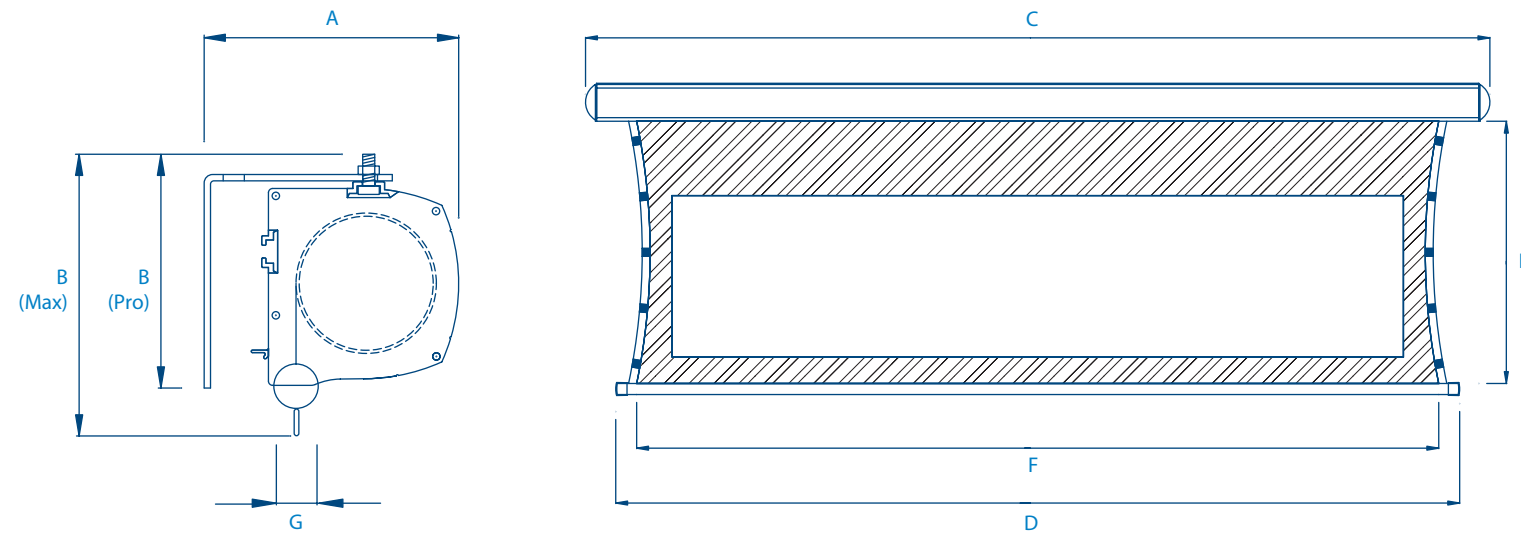

Specifications

Pinnacle Max & Pro

Pinnacle Max & Pro	Size	Order Codes		View Area (inches)			Black Masking (inches)			Dimensions									
		Pinnacle Max M/W & P/S	Pinnacle Pro M/S & P/S	height	width	diag.	sides	bottom	top	A	B	dimensions (mm)					nett weight (kg)	shipping weight (kg)	
Square Format	60" x 60"	PNX60X60MW PNX60X60PS	PNO60X60MW PNO60X60PS	60	60		4	2	10	125		1970	1848	1837	1742	30	10.9	216 x 10 x 10	11.66
	70" x 70"	PNX70X70MW PNX70X70PS	PNO70X70MW PNO70X70PS	70	70		5	2	12	125		2260	2138	2143	2032	30	12.5	246 x 10 x 10	13.38
	84" x 84"	PNX84X84MW PNX84X84PS	PNO84X84MW PNO84X84PS	84	84		6	3	14	125		2666	2544	2571	2438	30	14.2	286 x 10 x 10	15.23
	96" x 96"	PNX96X96MW PNX96X96PS	PNO96X96MW PNO96X96PS	96	96		7	3	16	125		3015	2893	2939	2787	30	15.9	321 x 10 x 10	17.07